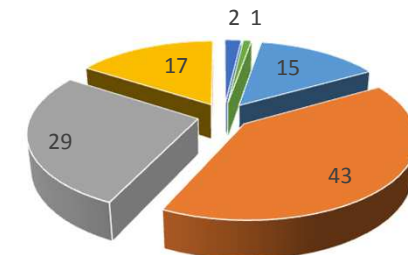

Durchschnitt FÜK	Note 1 FÜK	Note 2 FÜK	Note 3 FÜK	Note 4 FÜK	Note 5 FÜK	Note 6 FÜK
2,5	15	43	29	17	2	1
2,4						
2,5						
2,5						
2,6						

Abschlussprüfung 2010

■ bestanden ■ nicht bestanden

Gesamtdurchschnitt

■ Note 1 (1,0-1,4) ■ Note 2 (1,5-2,4) ■ Note 3 (2,5-3,4) ■ Note 4 (3,5-4,4)

Fächerübergreifende Kompetenzprüfung

■ Note 1 FÜK ■ Note 2 FÜK ■ Note 3 FÜK ■ Note 4 FÜK ■ Note 5 FÜK ■ Note 6 FÜK